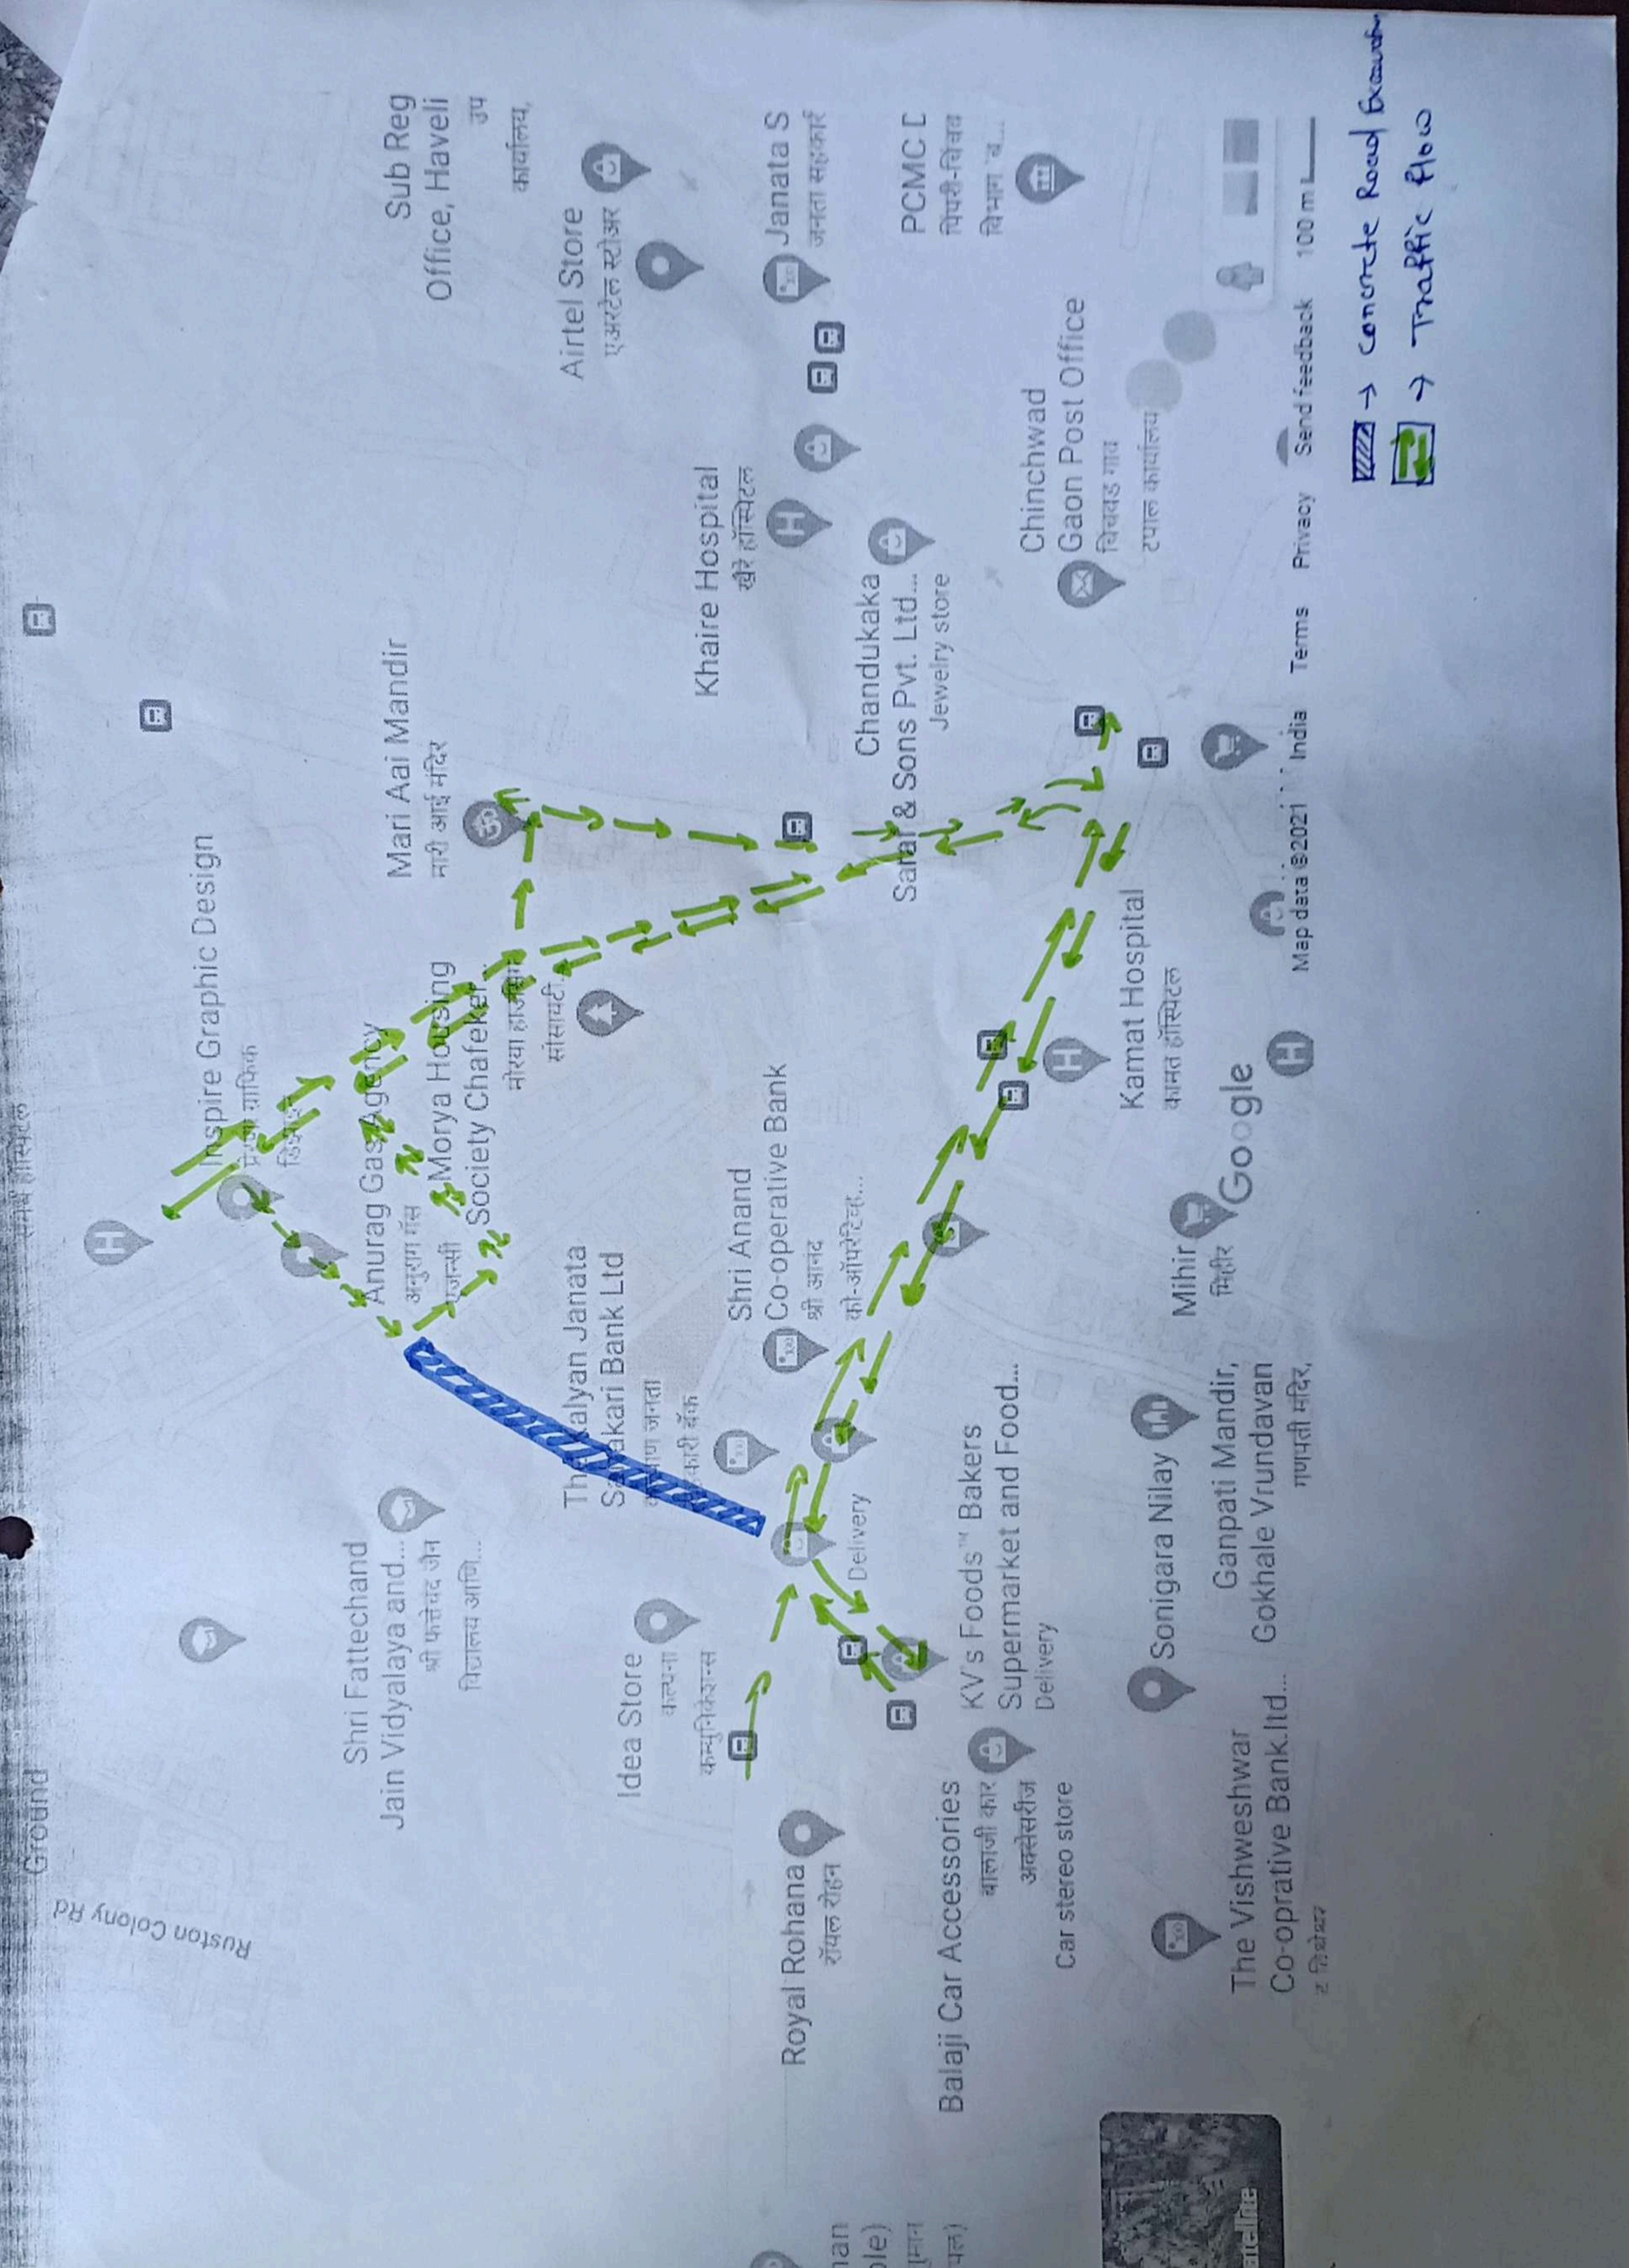

Ground

Ruston Colony Rd

Shri Fattechand Jain Vidyalyaya and...
श्री फत्तेचंद जैन विद्यालय आणि...

The Salyan Janata Sahakari Bank Ltd
सायण जनता सहकारी बँक

Shri Anand Co-operative Bank
श्री आनंद को-ऑपरेटिव्ह...

Royal Rohana
रॉयल रोहन

Balaji Car Accessories
बालाजी कार अक्सेसरीज
Car stereo store

KV's Foods™ Bakers Supermarket and Food...
Delivery

The Vishweshwar Co-operative Bank.Ltd...
श्री विश्वेश्वर

Sonigara Nilay
गणपती मंदिर

Ganpati Mandir, Gokhale Vrundavan
गणपती मंदिर

Mihir
मिहिर

Kamat Hospital
कामत हॉस्पिटल

Chinchwad Gaon Post Office
चिंचवड गाव टपाल कार्यालय

Chandukaka Jewellery store
Satar & Sons Pvt. Ltd...

Khaire Hospital
खैरे हॉस्पिटल

Mari Aai Mandir
मारी आई मंदिर

Anurag Gas Agency
अनुराग गॅस एजन्सी
Morya Housing Society Chafekar
मोरया हाऊसिंग सोसायटी

Inspire Graphic Design
इन्स्पिर ग्राफिक डिजायन

Sub Reg Office, Haveli
उप कार्यालय

Airtel Store
एअरटेल स्टोअर

Janata S
जनता सहकारी

PCMC I
पिंपरी-चिंचवड विभाग 'ब'...

→ Concrete Road Growth

→ Traffic Flow

Map data ©2021 India Terms Privacy Send feedback 100 m

Google